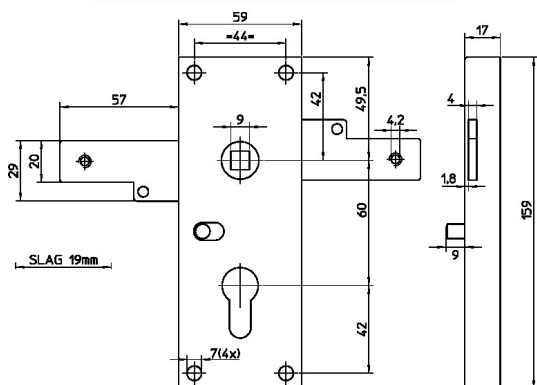

Mechanische sloten

Garagedeursloten

Garagedeursloten

1806/2

Experience a safer and more open world

Nemef

Omschrijving

Garageslot, PC60mm, kruk gat 9mm, slotkast staal verzinkt 59x159mm, stangen horizontaal, niet verend, M6 aansluiting, dag- en nachtfunctie, DR 1+2+3+4.

Beschikt over PC-uitsparing. Geschikt voor toepassing in garagedeuren met horizontale stang, links en rechts.

Eigenschappen

- Opbouw garagedeurslot
- Voor niet verende, horizontale stangen
- Staal verzinkte slotkast
- Te gebruiken i.c.m. langschildgarnituur 3023 en een enkele 17 mm europrofielcilinder