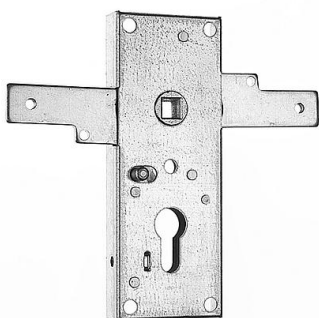

Mechanische sloten

Garagedeursloten

Garagedeursloten

1806/2

Experience a safer and more open world

Nemef

Omschrijving

Garageslot, PC60mm, kruk gat 9mm, slotkast staal verzinkt 59x159mm, stangen horizontaal, niet verend, M6 aansluiting, dag- en nachtfunctie, DR 1+2+3+4.

Beschikt over PC-uitsparing. Geschikt voor toepassing in garagedeuren met horizontale stang, links en rechts.

Eigenschappen

- Opbouw garagedeurslot
- Voor niet verende, horizontale stangen
- Staal verzinkte slotkast
- Te gebruiken i.c.m. langschildgarnituur 3023 en een enkele 17 mm europrofielcilinder

Artikelaam	Art.nr	Afstand (mm)	Draairichting	Kruk gat (mm)	Cilinderuitsparing (mm)	Aantal toeren	finish slotkast
1806/2	9180602000	60	1/2/3/4	9	17	1-toers	verzinkt

The ASSA ABLOY Group is the global leader in access solutions. Every day, we help billions of people experience a more open world.